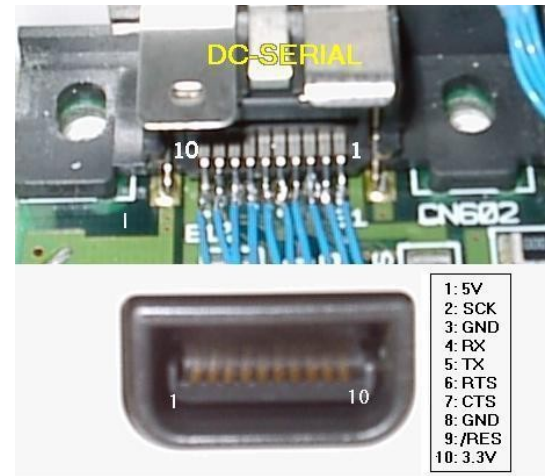

Serial port (DB9)

MAX3232CPE

MAX3232 Capacitors details

● CAP 0.1uF

*MAX3222/MAX3237/MAX3241 ONLY

Dreamcast