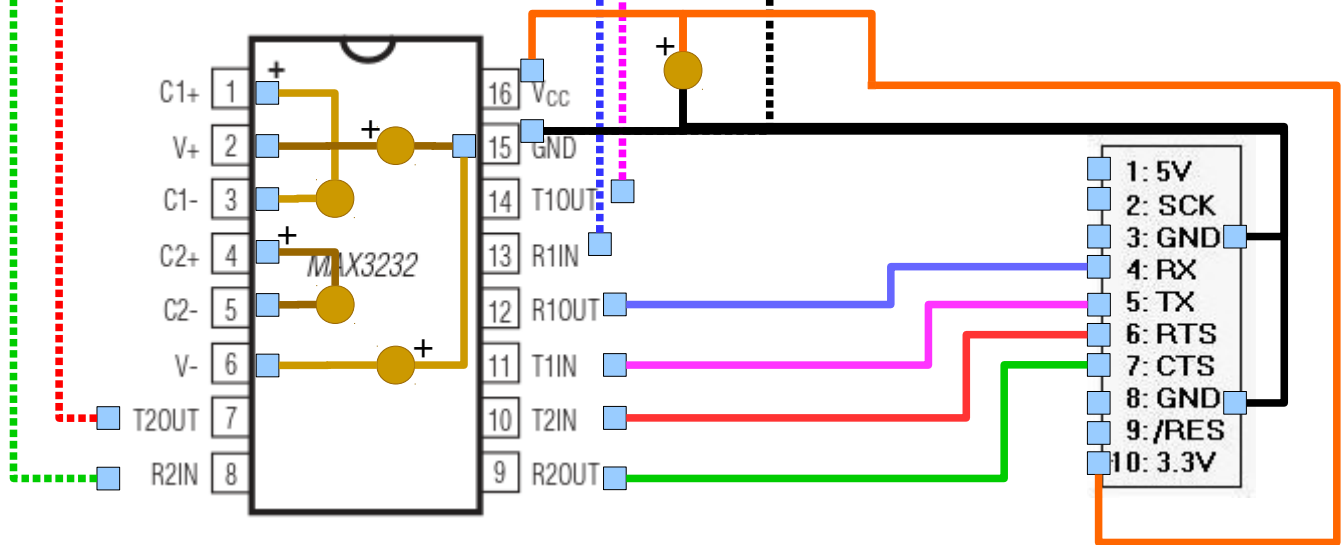

Serial port (DB9)

MAX3232CPE

MAX3232 Capacitors details

● CAP 0.1uF

*MAX3222/MAX3237/MAX3241 ONLY

Dreamcast